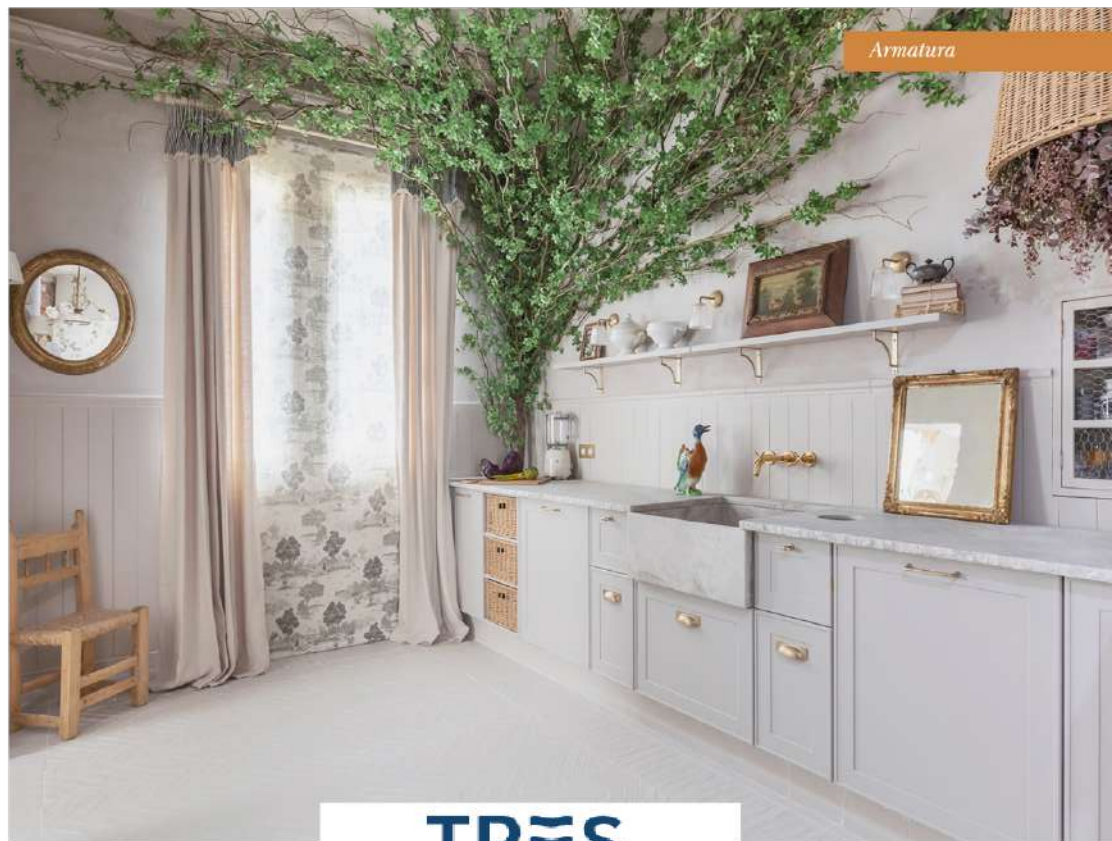

GME

SIRIO

- 27 CHROME
- 29 BLACK
- 31 GOLD
- 33 NICKEL
- 35 GUNMETAL
- 37 COPPER
- 39 WHITE

KOLORYSTYKA SIRIO,
MARRIOT

- 43 CHROME
- 45 BLACK
- 47 GOLD
- 49 GUNMETAL
- 51 WHITE

KOLORYSTYKA
ORION

- 107 CHROME
- 109 BLACK
- 111 GUNMETAL

KOLORYSTYKA DIOR

TRES