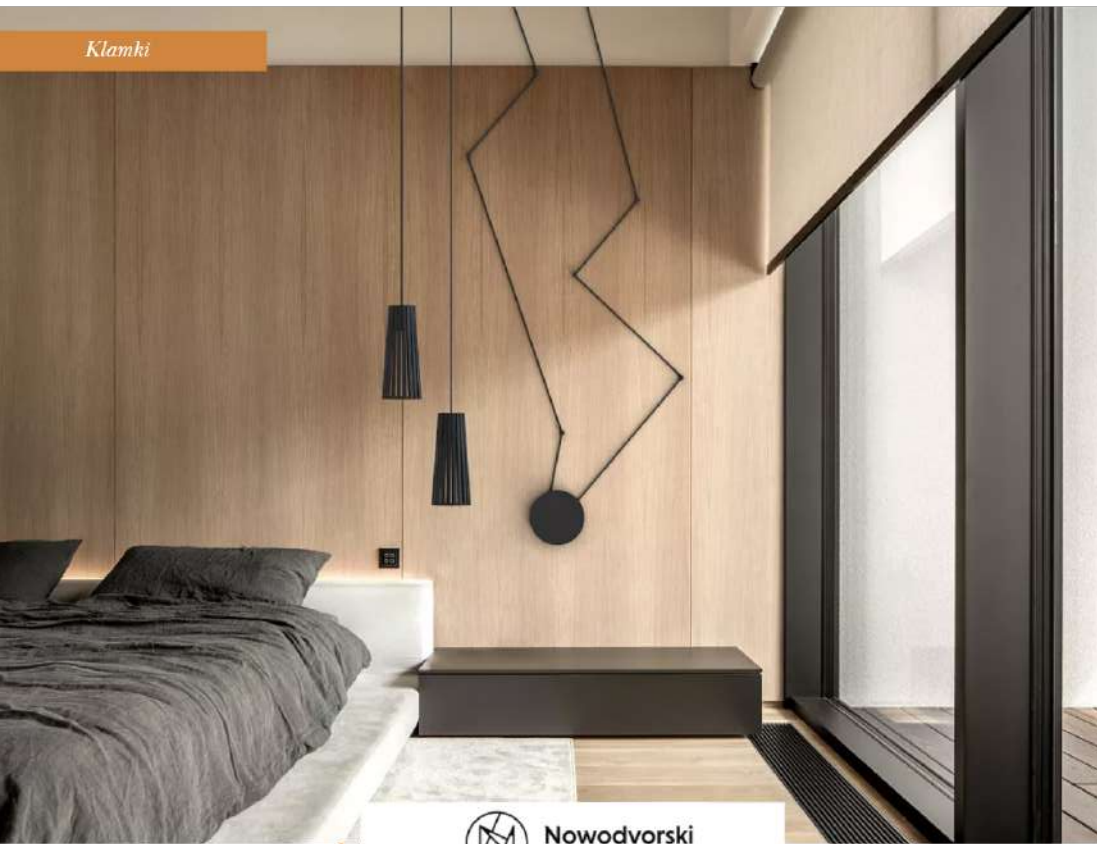

## APRILE

NINFEA ROZETA Q  
SLIM 7MM LC

APRILE STELLA  
ROZETA Q SLIM  
7MM BK

APRILE LUNARIA  
ROZETA Q SLIM 7MM  
BK

APRILE PEONIA  
ROZETA R SLIM  
7MM BK

ARNICA ROZETA R  
SLIM 7MM MSC

ARABIS ROZETA R  
SLIM 7MM CP

NINFEA ROZETA R  
SLIM 7MM SC

ORCHIDE ROZETA R  
SLIM 7MM LC

*Oświetlenie*

DEKORIAN  
POD KLUCZ

Klamki

 **Nowodvorski**  
LIGHTING

SPOT LED 12W

FOCUS SWING LED

PROFILE SNOWBALL

ROLLER LED 9W

Plafon AGNES  
ROUND LED

FOURTY II

ZENITH L

POINT DUO

*Lustra*

DEKORIAN  
POD KLUCZ